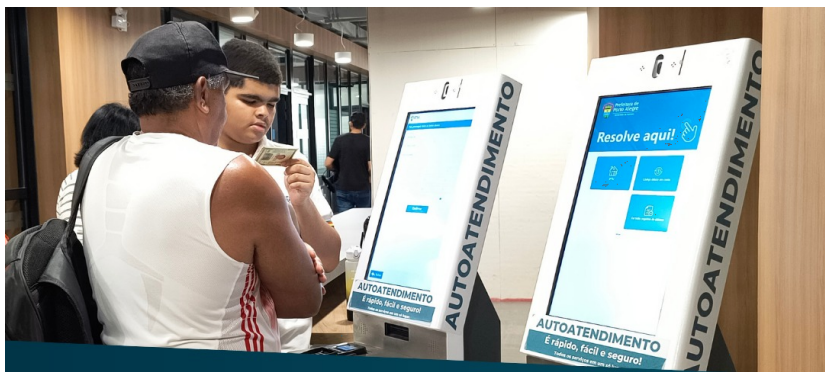

## Atendimento presencial

Rua Siqueira Campos, 1300 - térreo.

Evite filas e economize tempo emitindo sua guia do IPTU em nossos canais digitais:

WhatsApp [51-3433.0156](https://wa.me/5134330156)  
Site [prefeitura.poa.br/iptu](https://prefeitura.poa.br/iptu)